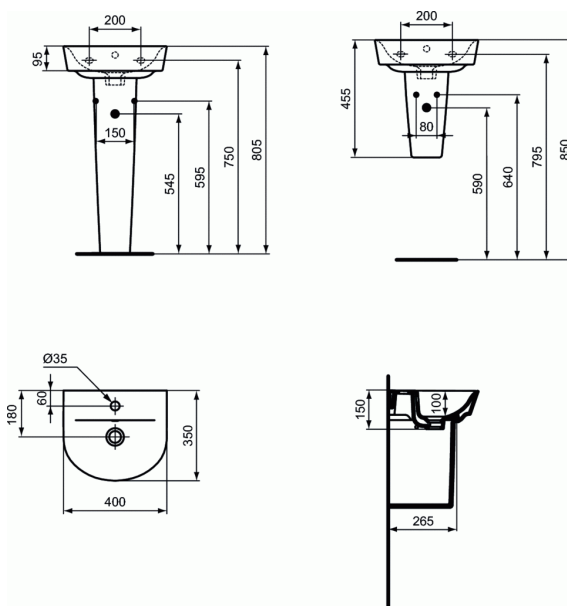

Cod produs E1384

CONNECT AIR

Lavoar pentru spalat pe maini Arc 40 cm

Lavoar pentru spalat pe maini Arc 40 cm

Cu orificiu pentru baterie

In cutie de carton

EN 14688

Se combina cu: picior-mic E034601, semipicior-mic E034601

sau pentru montaj individual numai cu sifon estetic

Optionale recomandate:

- Picior-mic (E034601)
- Semipicior-mic (E034501)
- Set de fixare M8 x 90 mm (K714467)
- Sifon estetic G1 1/4 (E0079AA)
- Robinet coltar estetic (conexiune la apa G1/2, conexiunea la furtunul flexibil al bateriei 10 mm/ G3/8) - 1 bucata (A3491AA)
- Sifon pentru lavoar G1 1/4 - de tip tubular (A2305AA)
- Robinet coltar (conectare la apa G1/2, conectare la baterie 10mm/ G3/8) - 1 bucata (B7883AA)
- Adaptor pentru sifon G 1 1/4 (daca se monteaza cu baterie fara ventil) (B4801AA)